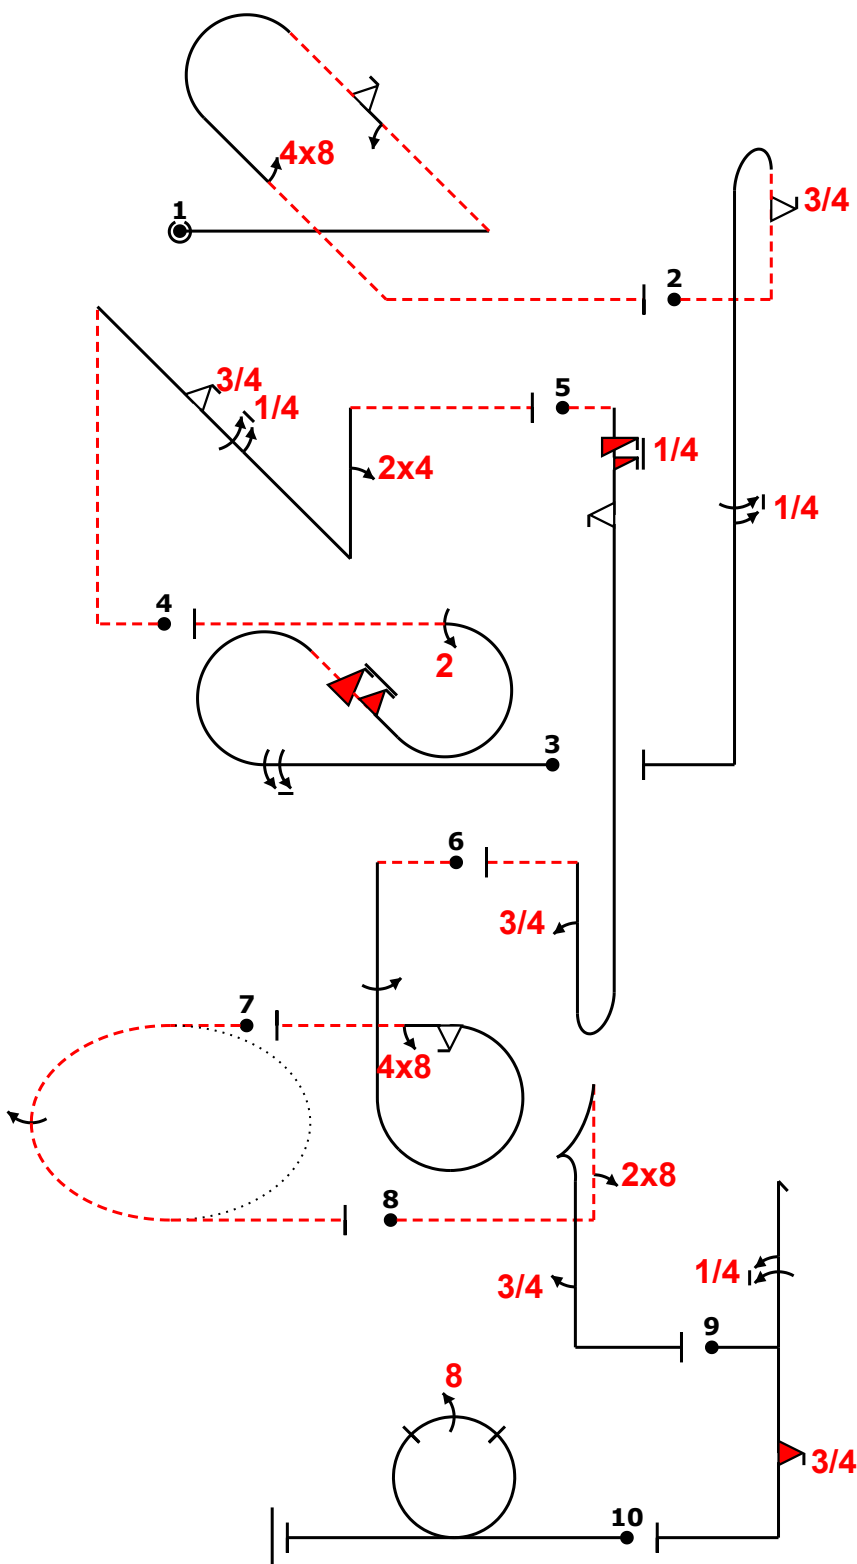

<b>B</b>	Contest:	Category:	
	Date: 2022	Program: Known	Unlimited
Date: 2022		Program: Known	Pilot's No. <span style="border: 1px solid black; display: inline-block; width: 50px; height: 20px; vertical-align: middle;"></span>

Pilot: \_\_\_\_\_

wind direction

Power			
Fig	Aresti	K	
1	8.4.22.1	15	41
	9.1.2.2	6	
	9.9.2.2	13	
	9.8.4.2	7	
2	8.4.4.2	14	40
	9.9.6.3	17	
	9.1.5.5	9	
3	7.5.2.1	15	52
	9.1.3.8	12	
	9.10.4.6	16	
	9.2.3.4	9	
4	1.3.9.2	24	53
	9.9.4.3	11	
	9.1.4.5	9	
	9.4.1.2	9	
5	8.4.1.4	13	40
	9.12.1.5	6	
	9.9.5.2	11	
	9.1.1.3	10	
6	8.6.1.4	12	38
	9.1.5.4	8	
	9.9.3.2	11	
	9.8.3.2	7	
7	2.2.2.4	29	29
8	6.2.1.4	17	30
	9.8.1.1	7	
	9.1.5.3	6	
9	5.2.1.1	17	44
	9.1.1.5	14	
	9.10.5.3	13	
10	7.4.1.1	10	25
	9.8.3.4	15	
<b>Total K = 392</b>			