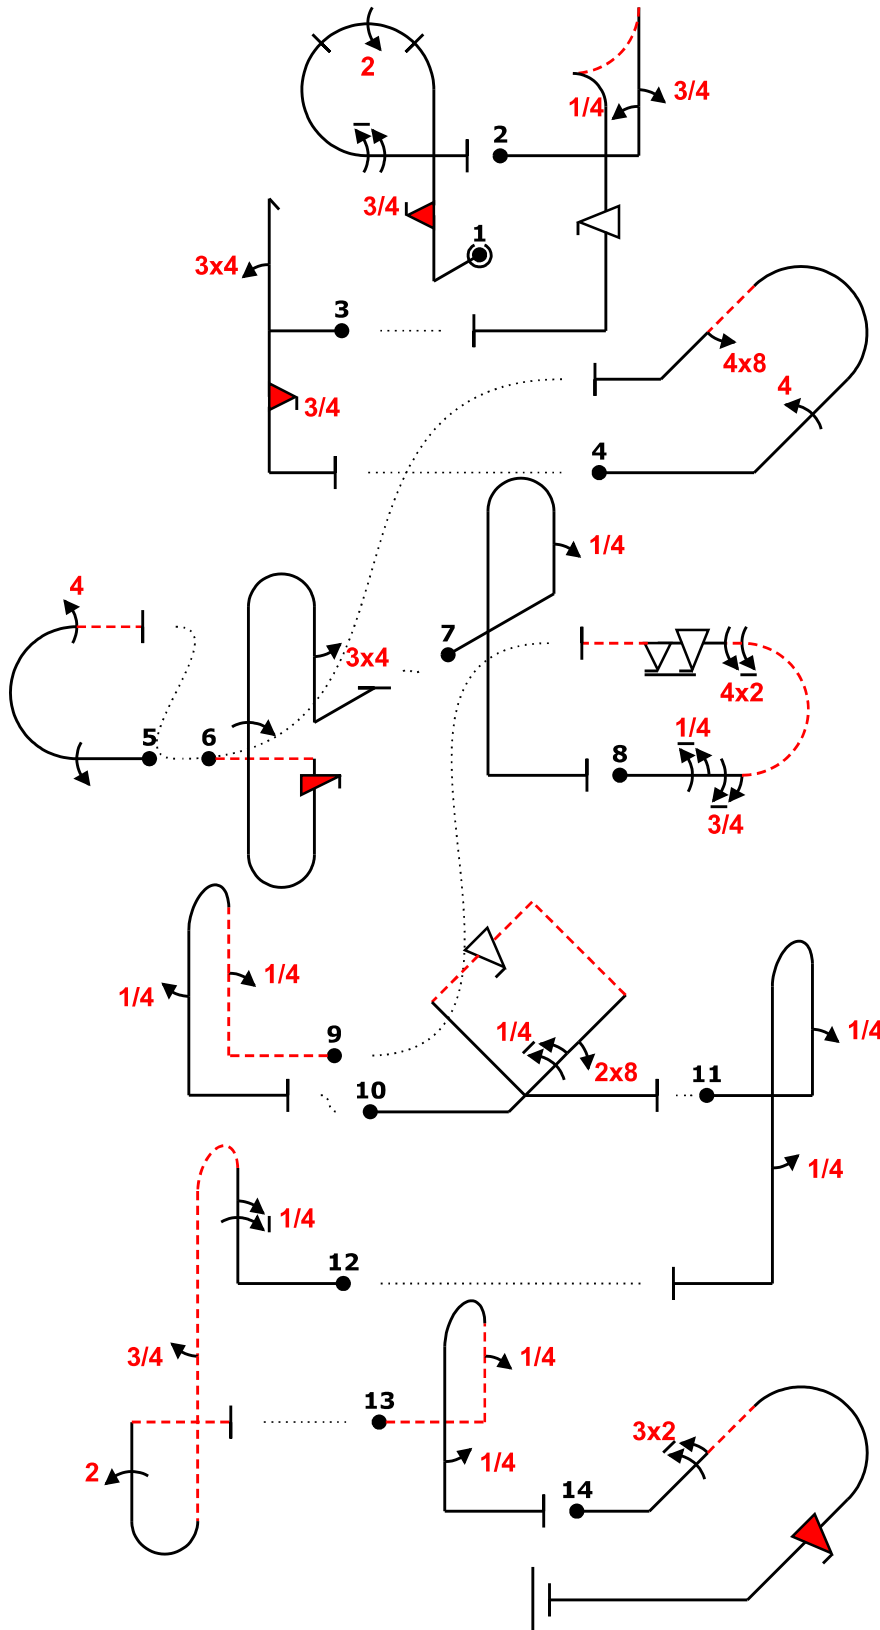

<b>B</b>	Contest: U.S National Championships	Category: Unlimited
	Date: 2019	Program: Free Unknown

Pilot: B

wind direction

Power			
Fig	Aresti	K	
1 C	8.6.1.1	11	51
	9.10.6.3	19	
	9.2.3.4	9	
	9.1.3.8	12	
2 F	6.2.2.1	15	42
	9.1.1.1	6	
	9.1.1.3	10	
	9.9.5.4	11	
3 E	5.2.1.1	17	42
	9.4.1.3	12	
	9.10.5.3	13	
4 I	8.4.14.1	12	32
	9.4.2.4	13	
	9.8.4.2	7	
5 J	7.2.1.1	6	25
	9.1.3.4	8	
	9.4.3.4	11	
6 G	8.8.1.4	18	45
	9.12.1.4	7	
	9.1.1.4	12	
	9.4.5.3	8	
7 Add.	8.4.1.1	13	6
	9.1.1.1	6	
8 A	7.2.4.1	8	57
	9.1.3.5	9	
	9.1.3.7	11	
	9.2.3.8	15	
	9.9.3.6	14	
9 Add.	8.4.4.2	14	6
	9.1.1.1	6	
	9.1.5.1	2	
10 D	7.4.5.1	15	44
	9.1.2.5	11	
	9.8.2.1	5	
	9.9.9.4	13	
11 Add.	8.4.1.1	13	6
	9.1.1.1	6	
	9.1.5.1	2	
12 H	8.8.5.1	21	54
	9.1.1.5	14	
	9.1.5.3	6	
	9.2.1.4	13	
13 Add.	8.4.4.2	14	6
	9.1.1.1	6	
	9.1.5.1	2	
14 B	8.4.15.1	12	41
	9.2.2.6	14	
	9.10.9.4	15	
<b>Total K = 457</b>			