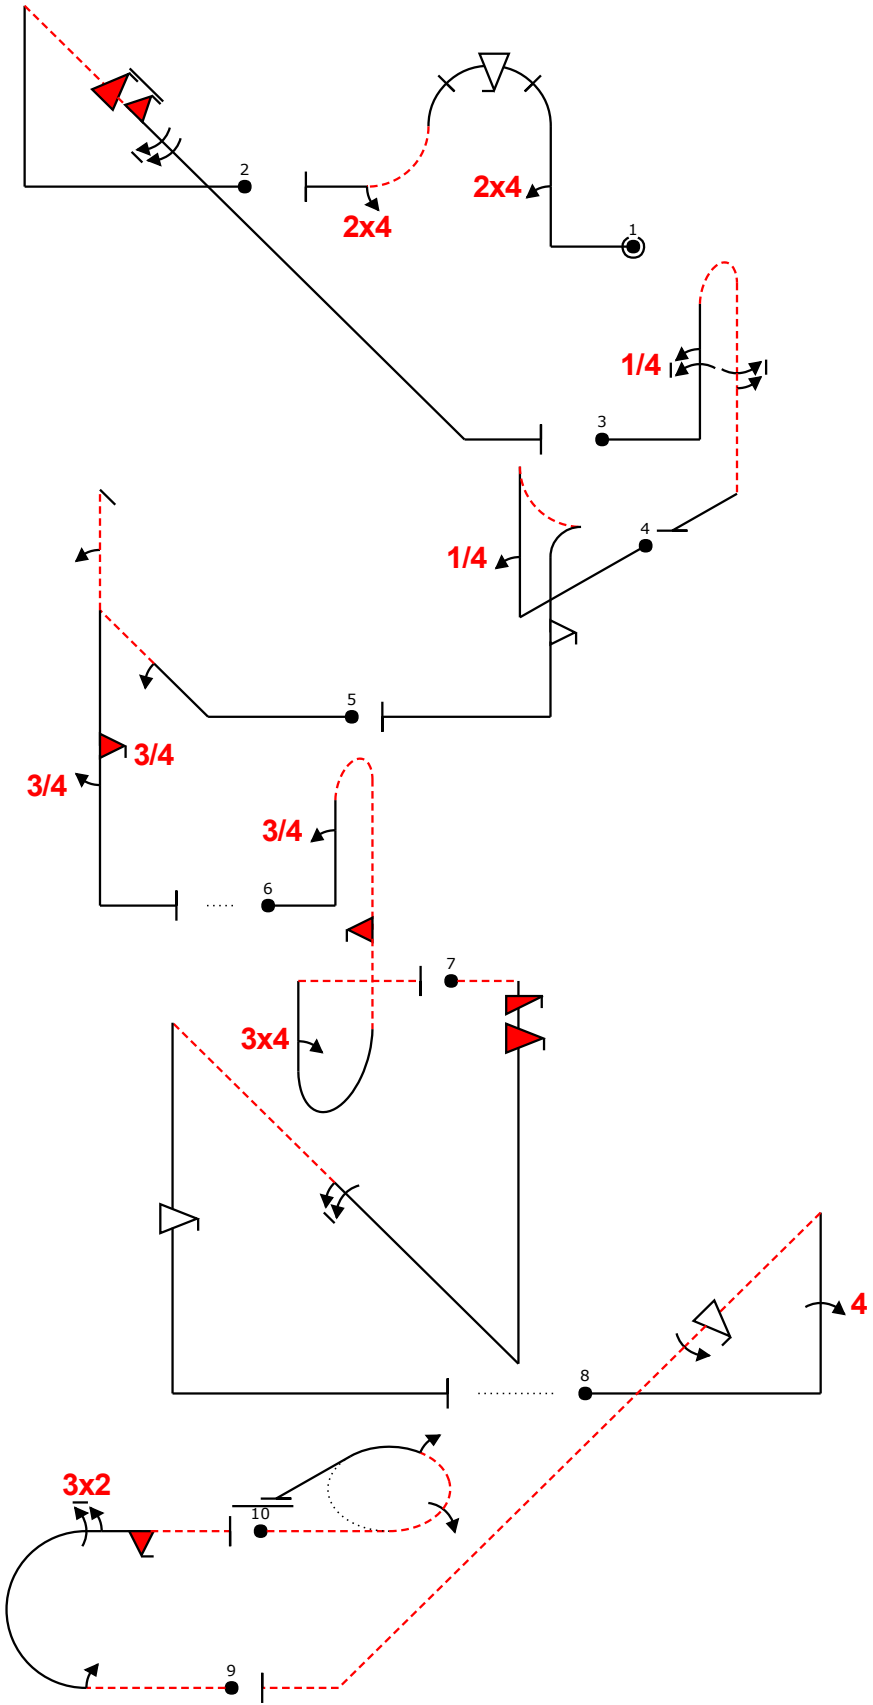

B	Contest:	U.S. National Championships	Category:	Unlimited
	Date:	2016	Program:	Free Known
			Pilot's No.	

Pilot: Mark Nowosielski

wind direction ←

Power			
Fig 1 A	8.6.10.1	12	37
	9.4.1.2	9	
	9.9.3.4	11	
	9.4.3.2	5	
Fig 2	1.2.7.1	13	41
	9.10.4.6	16	
	9.1.4.8	12	
Fig 3	8.4.3.1	15	39
	9.1.1.5	14	
	9.1.5.6	10	
Fig 4 E	6.2.2.1	15	32
	9.1.1.1	6	
	9.9.5.2	11	
Fig 5	5.3.2.1	24	57
	9.1.2.2	6	
	9.1.1.2	8	
	9.10.5.3	13	
	9.1.5.3	6	
Fig 6 B	8.8.5.1	21	56
	9.1.1.3	10	
	9.10.5.2	13	
	9.4.1.3	12	
Fig 7	1.3.11.4	20	63
	9.12.1.4	7	
	9.10.5.4	13	
	9.1.2.6	12	
Fig 8	1.2.5.1	14	50
	9.4.1.4	15	
	9.9.9.4	13	
	9.1.4.4	8	
Fig 9 C	7.2.3.2	7	38
	9.1.3.2	4	
	9.2.3.6	12	
	9.10.8.2	15	
Fig 10 D	2.3.2.4	37	37
Total K = 450 (max K = 450)			

A/C: Edge 540

(signature/date)

FREE PROGRAM CHECK BY: